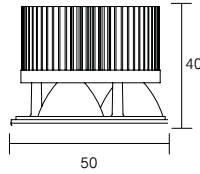

R3705... MR16 Hochleistungs-LED-Einsatz / MR16 high-power LED insert

Material: Aluminium / Kunststoff,
Lichtquelle: 3x Hochleistungs-LED, Leistung: ca. 3,3W
→ Konverter siehe Seiten 433 - 435

light source: 3x high-power LED, power: approx. 3,3W,
material: aluminium / plastic
→ driver see pages 433 - 435