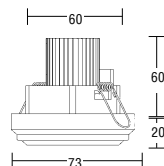

LED recessed ceiling light with R3711 / LED-Deckeneinbaustrahler mit R3711 **R6711...**

Material: Aluminium / Kunststoff, Farbe: aluminium

material: aluminium / plastic, colour: aluminium

Artikel-Nr. article-no.	Lichtfarbe light colour	Preis € price €
R6711NW4	4100K ●	92,90
R6711W4	6500K ○	92,90
R6711WW4	3000K ●	92,90

LED recessed ceiling light with R3711 / LED-Deckeneinbaustrahler mit R3711 **R6811...**

Material: Aluminium / Kunststoff, Farbe: aluminium

material: aluminium / plastic, colour: aluminium

Artikel-Nr. article-no.	Lichtfarbe light colour	Preis € price €
R6811NW4	4100K ●	95,00
R6811W4	6500K ○	95,00
R6811WW4	3000K ●	95,00

LED recessed ceiling light with R3711 / LED-Deckeneinbaustrahler mit R3711 **R7111...**

Material: Aluminium / Kunststoff / Glas, Farbe: aluminium

material: aluminium / plastic / glass, colour: aluminium

Artikel-Nr. article-no.	Lichtfarbe light colour	Preis € price €
R7111NW4	4100K ●	109,00
R7111W4	6500K ○	109,00
R7111WW4	3000K ●	109,00

*bei Einbau in geschlossenen Decken.
*if mounted in closed ceilings.