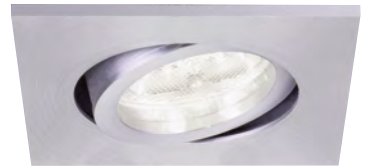

LED recessed ceiling light with R3700 / LED-Deckeneinbaustrahler mit R3700 **R6700...**

Material: Aluminium / Kunststoff, Farbe: aluminium

material: aluminium / plastic, colour: aluminium

Artikel-Nr. article-no.	Lichtfarbe light colour	Preis € price €
R6700NW4	4100K ●	86,60
R6700W4	6500K ○	86,60
R6700WW4	3000K ●	86,60

LED recessed ceiling light with R3700 / LED-Deckeneinbaustrahler mit R3700 **R6800...**

Material: Aluminium / Kunststoff, Farbe: aluminium

material: aluminium / plastic, colour: aluminium

Artikel-Nr. article-no.	Lichtfarbe light colour	Preis € price €
R6800NW4	4100K ●	88,70
R6800W4	6500K ○	88,70
R6800WW4	3000K ●	88,70

LED recessed ceiling light with R3700 / LED-Deckeneinbaustrahler mit R3700 **R7100...**

Material: Aluminium / Kunststoff / Glas, Farbe: aluminium

material: aluminium / plastic / glass, colour: aluminium

Artikel-Nr. article-no.	Lichtfarbe light colour	Preis € price €
R7100NW4	4100K ●	99,80
R7100W4	6500K ○	99,80
R7100WW4	3000K ●	99,80