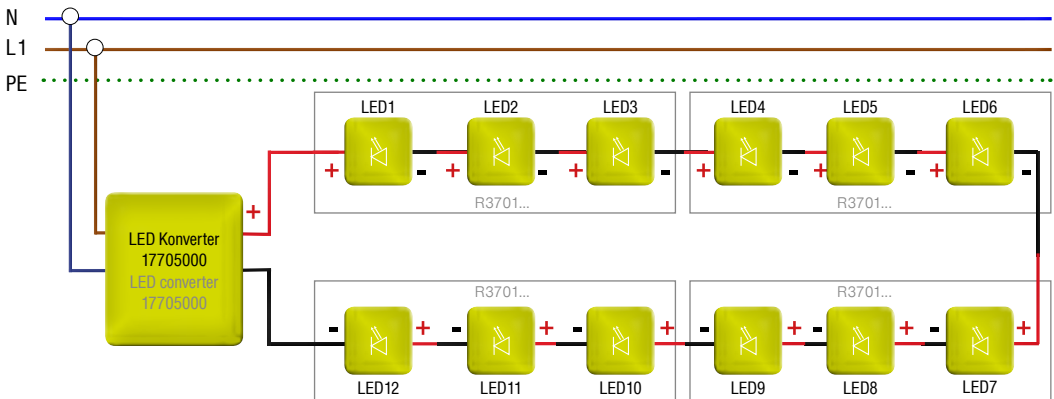

Artikel-Nr. article-no.	Lichtstrom flux	Linse Lens	Preis € price €
R7104W6	○ 241lm	60°	101,00
R7104WW2	● 145lm	25°	101,00
R7104WW4	● 142lm	45°	101,00
R7104WW6	● 139lm	60°	101,00

IP44: spritzwassergeschützt bei Einbau in geschlossenen Decken
 IP44: splash-proof if installed in closed ceilings

R3701... MR16 Hochleistungs-LED-Einsatz / MR16 high-power LED insert

Material: Aluminium / Kunststoff,
Lichtquelle: 3x Hochleistungs-LED, Leistung: ca. 6,7W
→ Konverter siehe Seiten 438 - 441

material: aluminium / plastic,
light source: 3x high-power LED, power: approx. 6,7W
→ driver see pages 438 - 441

Anschlussbeispiel 700mA / connexion-example 700mA

Reihenschaltung, max. Leitungslänge sekundärseitig 10m
series connexion, max. length of connection cable, on the secondary side 10m

LED-ceiling lights with R3701 / LED-Deckenspots mit R3701 **R3001...**