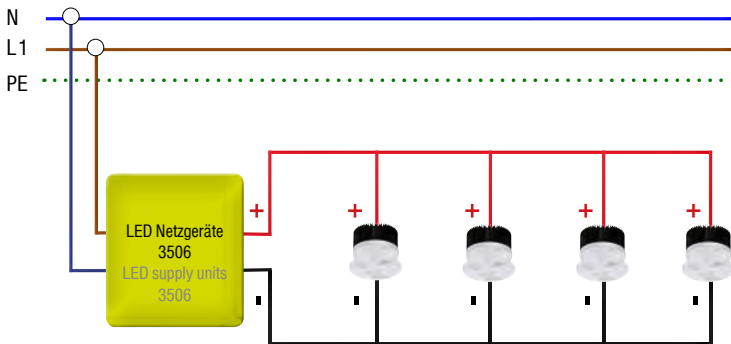

Anschlussbeispiel 12V/DC / connexion-example 12V/DC

Parallelschaltung
paralel connexion