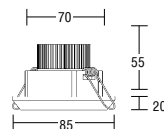

LED-ceiling lights with R3704 / LED-Deckenspots mit R3704 **R3004...**

Material: Eisen / Aluminium / Kunststoff, Farbe: nickel matt
material: iron / aluminium / plastic, colour: nickel satin

Artikel-Nr. article-no.	Linse Lens	Preis € price €
R3004NW2	● 25°	97,70
R3004NW4	● 45°	97,70
R3004NW6	● 60°	97,70
R3004W2	○ 25°	97,70
R3004W4	○ 45°	97,70

Artikel-Nr. article-no.	Linse Lens	Preis € price €
R3004W6	○ 60°	97,70
R3004WW2	● 25°	97,70
R3004WW4	● 45°	97,70
R3004WW6	● 60°	97,70

LED-ceiling lights with R3704 / LED-Deckenspots mit R3704 **R6504...**

Material: Aluminium / Kunststoff, Farbe: aluminium
material: aluminium / plastic, colour: aluminium

Artikel-Nr. article-no.	Linse Lens	Preis € price €
R6504NW2	● 25°	89,10
R6504NW4	● 45°	89,10
R6504NW6	● 60°	89,10
R6504W2	○ 25°	89,10
R6504W4	○ 45°	89,10

Artikel-Nr. article-no.	Linse Lens	Preis € price €
R6504W6	○ 60°	89,10
R6504WW2	● 25°	89,10
R6504WW4	● 45°	89,10
R6504WW6	● 60°	89,10

LLED-ceiling lights with R3704 / LED-Deckenspots mit R3704 **R6304...**

Material: Aluminium / Kunststoff, Farbe: aluminium
material: aluminium / plastic, colour: aluminium

Artikel-Nr. article-no.	Linse Lens	Preis € price €
R6304NW2	● 25°	88,10
R6304NW4	● 45°	88,10
R6304NW6	● 60°	88,10
R6304W2	○ 25°	88,10
R6304W4	○ 45°	88,10

Artikel-Nr. article-no.	Linse Lens	Preis € price €
R6304W6	○ 60°	88,10
R6304WW2	● 25°	88,10
R6304WW4	● 45°	88,10
R6304WW6	● 60°	88,10

LED-ceiling lights with R3704 / LED-Deckenspots mit R3704 **R7104...**

Material: Aluminium / Aluminiumguss / Kunststoff, Glas klar, Farbe: chrom
material: aluminium / aluminium cast / plastic / glass clear, colour: chrome