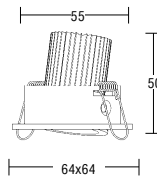

Artikel-Nr. article-no.	Lichtfarbe light colour	Preis € price €
R6811NW4	4100K ●	95,00
R6811W4	6500K ○	95,00
R6811WW4	3000K ●	95,00

LED recessed ceiling light with R3711 / LED-Deckeneinbaustrahler mit R3711 **R7111...**

Material: Aluminium / Kunststoff / Glas, Farbe: aluminium

material: aluminium / plastic / glass, colour: aluminium