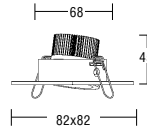

Artikel-Nr. article-no.	Linse Lens	Preis € price €
R0065NW2	● 25°	74,70
R0065NW4	● 45°	74,70
R0065NW6	● 60°	74,70
R0065W2	○ 25°	74,70
R0065W4	○ 45°	74,70

Artikel-Nr. article-no.	Linse Lens	Preis € price €
R0065W6	○ 60°	74,70
R0065WW2	● 25°	74,70
R0065WW4	● 45°	74,70
R0065WW6	● 60°	74,70

LED-ceiling lights with R3705 / LED-Deckenspots mit R3705 **R0063...**

Material: Aluminium / Kunststoff, Farbe: aluminium
material: aluminium / plastic, colour: aluminium