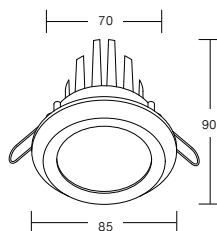

LED-RGB recessed ceiling light with 3522RGB / LED-RGB-Deckeneinbaustrahler mit 3522RGB **3524RGB**

Material: Guss / Aluminium / Glas / Kunststoff, Farbe: chrom,
Lichtquelle: 3x RGB-LED fullcolour, Leistung: ca. 13,8W,
inkl. optischer Linse 45°, inkl. 1.000mm Anschlussleitung, Montage
in Hohldecken mit Federbefestigung, Planungshinweis für Systemkomponenten: Ansteuerung: positiv (gemeinsame Kathode)
→ Ansteuerungszubehör siehe Seiten 452 - 457

material: cast / aluminium / glass / plastic, colour: chrome,
light source: 3x RGB-LED fullcolour, power: approx. 13,8W,
incl. optical lens 45°, incl. 1.000mm connexion cable, Installation into
suspended ceilings by spring fixation, Technical advice for system-
components: control: positive (common cathode)

→ control accessories see pages 452 - 457

Artikel-Nr. article-no.	Lichtfarbe light colour	Preis € price €
3524RGB		162,00