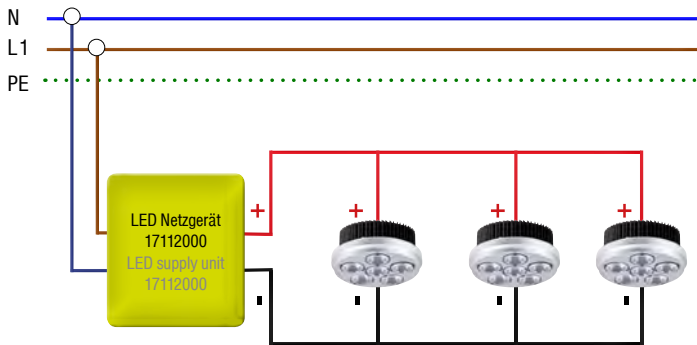

Anschlussbeispiel 12V/DC / connexion-example 12V/DC