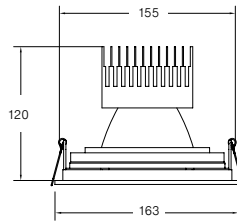

NEU
new

DOWNLOAD
DIALux