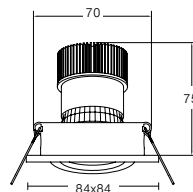

LED recessed ceiling light with 12902003 / LED-Deckeneinbaustrahler mit 12902003 **12114...**

Material: Guss / Aluminium

material: cast / aluminium

Artikel-Nr. article-no.	Farbe colour	Preis € price €
12114023	chrom / chrome	84,60
12114053	gold / gold	86,70
12114073	weiß / white	82,50
12114153	nickel-matt / nickel satin	88,80

NEU
new

LED recessed ceiling light with 12902003 / LED-Deckeneinbaustrahler mit 12902003 **12112...**

Material: Aluminium

material: aluminium

Artikel-Nr. article-no.	Farbe colour	Preis € price €
12112023	chrom / chrome	88,40
12112053	gold / gold	91,20
12112073	weiß / white	87,20
12112093	edelchrom / noble chrome	94,00
12112153	nickel-matt / nickel satin	94,00

NEU
new

LED recessed ceiling light with 12902003 / LED-Deckeneinbaustrahler mit 12902003 **12113...**

Material: Aluminium

material: aluminium

Artikel-Nr. article-no.	Farbe colour	Preis € price €
12113023	chrom / chrome	88,40
12113053	gold / gold	91,20
12113073	weiß / white	87,20
12113093	edelchrom / noble chrome	94,00
12113153	nickel-matt / nickel satin	94,00

NEU
new

Colour variations / Farbvarianten