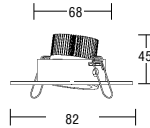

LED-ceiling lights with R3704 / LED-Deckenspots mit R3704 **R3004...**

Material: Eisen / Aluminium / Kunststoff, Farbe: nickel matt
material: iron / aluminium / plastic, colour: nickel satin

Artikel-Nr. article-no.	Linse Lens	Preis € price €
R3004NW2	● 25°	97,70
R3004NW4	● 45°	97,70
R3004NW6	● 60°	97,70
R3004W2	○ 25°	97,70
R3004W4	○ 45°	97,70

Artikel-Nr. article-no.	Linse Lens	Preis € price €
R3004W6	○ 60°	97,70
R3004WW2	● 25°	97,70
R3004WW4	● 45°	97,70
R3004WW6	● 60°	97,70

LED-ceiling lights with R3704 / LED-Deckenspots mit R3704 **R6504...**

Material: Aluminium / Kunststoff, Farbe: aluminium
material: aluminium / plastic, colour: aluminium

Artikel-Nr. article-no.	Linse Lens	Preis € price €
R6504NW2	● 25°	89,10
R6504NW4	● 45°	89,10
R6504NW6	● 60°	89,10
R6504W2	○ 25°	89,10
R6504W4	○ 45°	89,10

Artikel-Nr. article-no.	Linse Lens	Preis € price €
R6504W6	○ 60°	89,10
R6504WW2	● 25°	89,10
R6504WW4	● 45°	89,10
R6504WW6	● 60°	89,10

LLED-ceiling lights with R3704 / LED-Deckenspots mit R3704 **R6304...**

Material: Aluminium / Kunststoff, Farbe: aluminium
material: aluminium / plastic, colour: aluminium

Artikel-Nr. article-no.	Linse Lens	Preis € price €
R6304NW2	● 25°	88,10
R6304NW4	● 45°	88,10
R6304NW6	● 60°	88,10
R6304W2	○ 25°	88,10
R6304W4	○ 45°	88,10

Artikel-Nr. article-no.	Linse Lens	Preis € price €
R6304W6	○ 60°	88,10
R6304WW2	● 25°	88,10
R6304WW4	● 45°	88,10
R6304WW6	● 60°	88,10

LED-ceiling lights with R3704 / LED-Deckenspots mit R3704 **R7104...**

Material: Aluminium / Aluminiumguss / Kunststoff, Glas klar, Farbe: chrom
material: aluminium / aluminium cast / plastic / glass clear, colour: chrome