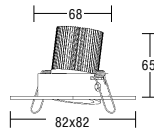

LED-ceiling lights with R3701 / LED-Deckenspots mit R3701 **R3001...**

Material: Eisen / Aluminium / Kunststoff, Farbe: nickel matt
material: iron / aluminium / plastic, colour: nickel satin

Artikel-Nr. article-no.	Linse Lens	Preis € price €	Artikel-Nr. article-no.	Linse Lens	Preis € price €
R3001NW2	● 25°	103,00	R3001W6	○ 60°	103,00
R3001NW4	● 45°	103,00	R3001WW2	● 25°	103,00
R3001NW6	● 60°	103,00	R3001WW4	● 45°	103,00
R3001W2	○ 25°	103,00	R3001WW6	● 60°	103,00
R3001W4	○ 45°	103,00			

LED-ceiling lights with R3701 / LED-Deckenspots mit R3701 **R6501...**

Material: Aluminium / Kunststoff, Farbe: aluminium
material: aluminium / plastic, colour: aluminium

Artikel-Nr. article-no.	Linse Lens	Preis € price €	Artikel-Nr. article-no.	Linse Lens	Preis € price €
R6501NW2	● 25°	94,50	R6501W6	○ 60°	94,50
R6501NW4	● 45°	94,50	R6501WW2	● 25°	94,50
R6501NW6	● 60°	94,50	R6501WW4	● 45°	94,50
R6501W2	○ 25°	94,50	R6501WW6	● 60°	94,50
R6501W4	○ 45°	94,50			

LED-ceiling lights with R3701 / LED-Deckenspots mit R3701 **R6301...**

Material: Aluminium / Kunststoff, Farbe: aluminium
material: aluminium / plastic, colour: aluminium

Artikel-Nr. article-no.	Linse Lens	Preis € price €	Artikel-Nr. article-no.	Linse Lens	Preis € price €
R6301NW2	● 25°	93,50	R6301W6	○ 60°	93,50
R6301NW4	● 45°	93,50	R6301WW2	● 25°	93,50
R6301NW6	● 60°	93,50	R6301WW4	● 45°	93,50
R6301W2	○ 25°	93,50	R6301WW6	● 60°	93,50
R6301W4	○ 45°	93,50			

LED-ceiling lights with R3701 / LED-Deckenspots mit R3701 **R7101...**

Material: Aluminium / Aluminiumguss / Kunststoff, Glas klar, Farbe: chrom
material: aluminium / aluminium cast / plastic / glass clear, colour: chrome