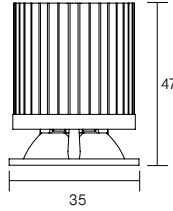

Material: Aluminium / Kunststoff,
Lichtquelle: 3x Hochleistungs-LED, Leistung: ca. 4,3W,
Abstrahlwinkel: 40°
→ Konverter siehe Seiten 446 - 447

material: aluminium / plastic,
light source: 3x high-power LED, power: approx. 4,3W,
beam angle: 40°
→ driver see pages 446 - 447