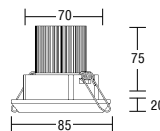

LED-ceiling lights with R3701 / LED-Deckenspots mit R3701 **R3001...**

Material: Eisen / Aluminium / Kunststoff, Farbe: nickel matt
material: iron / aluminium / plastic, colour: nickel satin

Artikel-Nr. article-no.	Linse Lens	Preis € price €	Artikel-Nr. article-no.	Linse Lens	Preis € price €
R3001NW2	● 25°	103,00	R3001W6	○ 60°	103,00
R3001NW4	● 45°	103,00	R3001WW2	● 25°	103,00
R3001NW6	● 60°	103,00	R3001WW4	● 45°	103,00
R3001W2	○ 25°	103,00	R3001WW6	● 60°	103,00
R3001W4	○ 45°	103,00			

LED-ceiling lights with R3701 / LED-Deckenspots mit R3701 **R6501...**

Material: Aluminium / Kunststoff, Farbe: aluminium
material: aluminium / plastic, colour: aluminium

Artikel-Nr. article-no.	Linse Lens	Preis € price €	Artikel-Nr. article-no.	Linse Lens	Preis € price €
R6501NW2	● 25°	94,50	R6501W6	○ 60°	94,50
R6501NW4	● 45°	94,50	R6501WW2	● 25°	94,50
R6501NW6	● 60°	94,50	R6501WW4	● 45°	94,50
R6501W2	○ 25°	94,50	R6501WW6	● 60°	94,50
R6501W4	○ 45°	94,50			

LED-ceiling lights with R3701 / LED-Deckenspots mit R3701 **R6301...**

Material: Aluminium / Kunststoff, Farbe: aluminium
material: aluminium / plastic, colour: aluminium

Artikel-Nr. article-no.	Linse Lens	Preis € price €	Artikel-Nr. article-no.	Linse Lens	Preis € price €
R6301NW2	● 25°	93,50	R6301W6	○ 60°	93,50
R6301NW4	● 45°	93,50	R6301WW2	● 25°	93,50
R6301NW6	● 60°	93,50	R6301WW4	● 45°	93,50
R6301W2	○ 25°	93,50	R6301WW6	● 60°	93,50
R6301W4	○ 45°	93,50			

LED-ceiling lights with R3701 / LED-Deckenspots mit R3701 **R7101...**

Material: Aluminium / Aluminiumguss / Kunststoff, Glas klar, Farbe: chrom
material: aluminium / aluminium cast / plastic / glass clear, colour: chrome