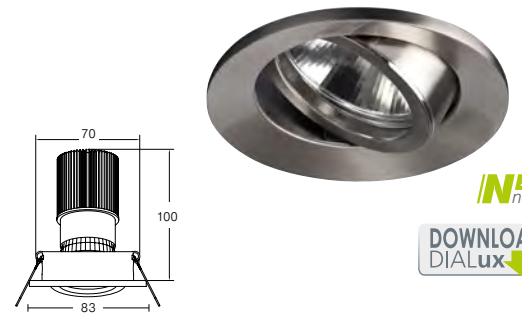

NEU
new

DOWNLOAD
DIALux

LED recessed ceiling light with 12903003 / LED-Deckeneinbaustrahler mit 12903003 **12102...**

Material: Aluminium

material: aluminium

Artikel-Nr. article-no.	Farbe colour	Preis € price €
12102023	chrom / chrome	98,40
12102053	gold / gold	101,20
12102073	weiß / white	97,20
12102093	edelchrom / noble chrome	104,00
12102153	nickel-matt / nickel satin	104,00