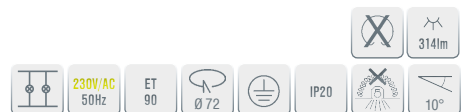

Material: Aluminium / Kunststoff, Farbe: aluminium, Lichtquelle: 3x Hochleistungs-LED, Leistung: ca. 3,3W, schwenkbar, Montage in Hohldecken mit Federbefestigung, Leuchte inkl. Konverter zum Anschluss an 230V-Netzspannung.

material: aluminium / plastic, colour: aluminium, light source: 3x high-power LED, power: approx. 3,3W, rotatable, Installation into suspended ceilings by spring fixation, luminaire incl. driver for 230V connection

Artikel-Nr. article-no.	Lichtfarbe light colour	Lichtstrom flux	Linse lense	Preis € price €
H0063NW2	4100K	290lm	25°	128,00
H0063NW4	4100K	283lm	45°	128,00
H0063NW6	4100K	279lm	60°	128,00
H0063W2	6500K	314lm	25°	128,00
H0063W4	6500K	300lm	45°	128,00
H0063W6	6500K	291lm	60°	128,00
H0063WW2	3000K	176lm	25°	128,00
H0063WW4	3000K	172lm	45°	128,00
H0063WW6	3000K	169lm	60°	128,00