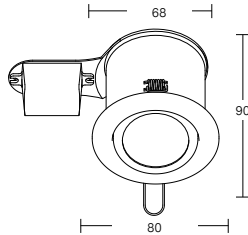

H3005... LED-Deckeneinbaustrahler / LED recessed ceiling light

clip

Material: Eisen / Aluminium / Kunststoff, Farbe: nickel-matt, Lichtquelle: 3x Hochleistungs-LED, Leistung: ca. 3,3W, schwenkbar, Montage in Hohldecken mit Federbefestigung, Leuchte inkl. Konverter zum Anschluss an 230V-Netzspannung.