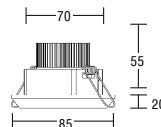

Artikel-Nr. article-no.	Lichtstrom flux	Linse Lens	Preis € price €
R2671NW2	● 240lm	25°	100,00
R2671NW4	● 233lm	45°	100,00
R2671NW6	● 230lm	60°	100,00
R2671W2	○ 259lm	25°	100,00
R2671W4	○ 247lm	45°	100,00

Artikel-Nr. article-no.	Lichtstrom flux	Linse Lens	Preis € price €
R2671W6	○ 241lm	60°	100,00
R2671WW2	● 145lm	25°	100,00
R2671WW4	● 142lm	45°	100,00
R2671WW6	● 139lm	60°	100,00