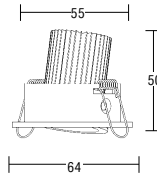

Artikel-Nr. article-no.	Lichtfarbe light colour	Preis € price €
R6711NW4	4100K ●	92,90
R6711W4	6500K ○	92,90
R6711WW4	3000K ●	92,90

LED recessed ceiling light with R3711 / LED-Deckeneinbaustrahler mit R3711 **R6811...**

Material: Aluminium / Kunststoff, Farbe: aluminium

material: aluminium / plastic, colour: aluminium