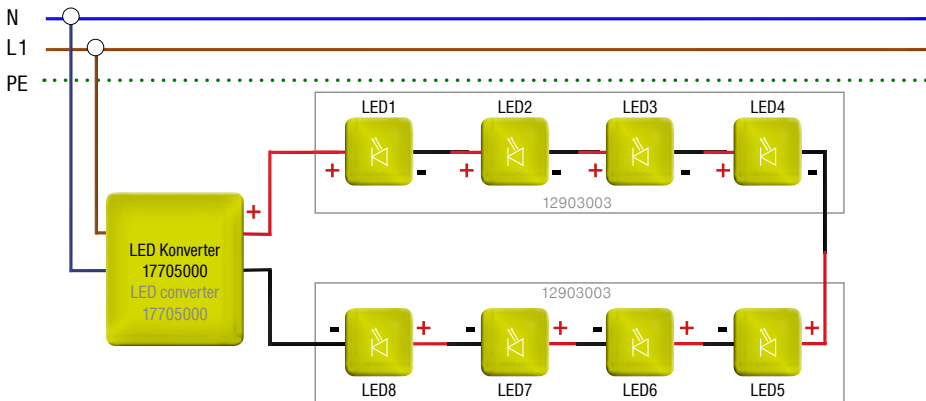

NEU
new

Material: Aluminium, Lichtquelle: 1x Hochleistungs-LED, warmweiß, 3000K, Leistung: ca. 8,4W, Lichtstrom: ca. 450lm, Abstrahlwinkel: 40°
→ Konverter siehe Seite 438 - 441

Material: Aluminium, light source: 1x High-Power-LED, warm white, 3000K, power: about 8,4W, Flux: ca. 450lm beam angle: 40°
→ driver see page 438 - 441

Reihenschaltung, max. Leitungslänge sekundärseitig 10 m
series connexion length of connection cable the secondary side 10m

LED recessed ceiling light with 12903003 / LED-Deckeneinbaustrahler mit 12903003 **12115...**