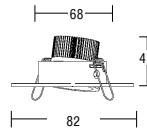

Artikel-Nr. article-no.	Linse Lens	Preis € price €
R0063NW2	● 25°	73,60
R0063NW4	● 45°	73,60
R0063NW6	● 60°	73,60
R0063W2	○ 25°	73,60
R0063W4	○ 45°	73,60

Artikel-Nr. article-no.	Linse Lens	Preis € price €
R0063W6	○ 60°	73,60
R0063WW2	● 25°	73,60
R0063WW4	● 45°	73,60
R0063WW6	● 60°	73,60

LED-ceiling lights with R3705 / LED-Deckenspots mit R3705 **R2671...**

Material: Aluminium / Aluminiumguss / Kunststoff, Glas klar, Farbe: chrom
material: aluminium / aluminium cast / plastic / glass clear, colour: chrome