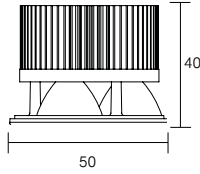

Artikel-Nr. article-no.	Lichtfarbe light colour	Lichtstrom flux	Farbwiedergabe colour-rendering-index	Linse lense	Preis € price €
R3704NW2	4100K ●	290lm	CRI >80	25°	73,40
R3704NW4	4100K ●	283lm	CRI >80	45°	73,40
R3704NW6	4100K ●	279lm	CRI >80	60°	73,40
R3704W2	6500K ○	314lm	CRI >75	25°	73,40
R3704W4	6500K ○	300lm	CRI >75	45°	73,40
R3704W6	6500K ○	291lm	CRI >75	60°	73,40
R3704WW2	3000K ●	176lm	CRI >90	25°	73,40
R3704WW4	3000K ●	172lm	CRI >90	45°	73,40
R3704WW6	3000K ●	169lm	CRI >90	60°	73,40