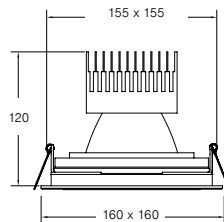

LED recessed ceiling light with 12911003 / LED-Deckeneinbaustrahler mit 12911003 **12130253**

Material: Aluminium, Farbe: alu matt
material: aluminium, colour: alu satin

Artikel-Nr. article-no.	Preis € price €
12130253	255,00

NEU
new

DOWNLOAD
DIALux

LED recessed ceiling light with 12911003 / LED-Deckeneinbaustrahler mit 12911003 **12131253**

Material: Aluminium, Farbe: alu matt
material: aluminium, colour: alu satin

Artikel-Nr. article-no.	Preis € price €
12131253	259,00

NEU
new

DOWNLOAD
DIALux