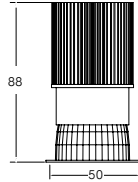

NEU
new

Material: Aluminium, Lichtquelle: 1x Hochleistungs-LED, warmweiß, 3000K, Leistung: ca. 8,4W, Lichtstrom: ca. 450lm, Abstrahlwinkel: 40°
→ Konverter siehe Seite 438 - 441

Material: Aluminium, light source: 1x High-Power-LED, warm white, 3000K, power: about 8,4W, Flux: ca. 450lm beam angle: 40°
→ driver see page 438 - 441