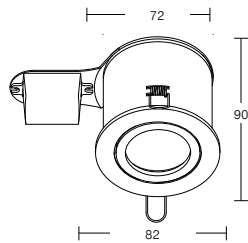

H0063... LED-Deckeneinbaustrahler / LED recessed ceiling light