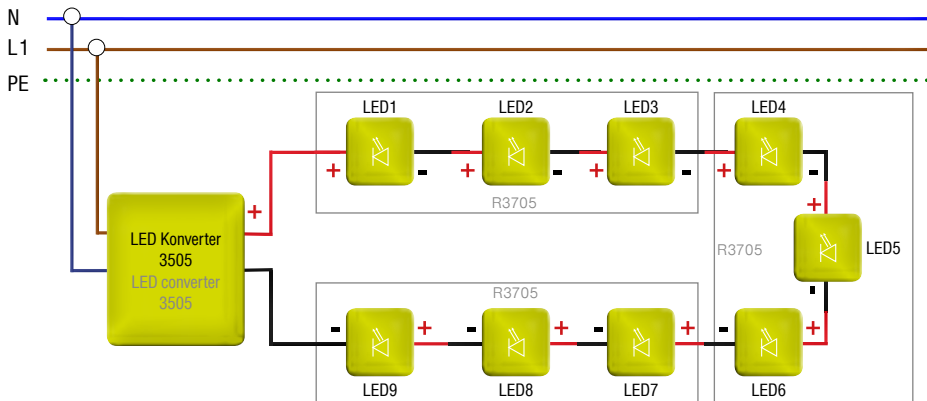

R3705... MR16 Hochleistungs-LED-Einsatz / MR16 high-power LED insert

Material: Aluminium / Kunststoff,
Lichtquelle: 3x Hochleistungs-LED, Leistung: ca. 3,3W
→ Konverter siehe Seiten 433 - 435

light source: 3x high-power LED, power: approx. 3,3W,
material: aluminium / plastic
→ driver see pages 433 - 435

Anschlussbeispiel 350mA / connexion-example 350mA

Reihenschaltung, max. Leitungslänge sekundärseitig 10 m
series connexion length of connection cable the secondary side 10m

LED-ceiling lights with R3705 / LED-Deckenspots mit R3705 **R3005...**