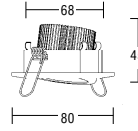

Artikel-Nr. article-no.	Linse Lens	Preis € price €
R3005NW2	● 25°	82,20
R3005NW4	● 45°	82,20
R3005NW6	● 60°	82,20
R3005W2	○ 25°	82,20
R3005W4	○ 45°	82,20

Artikel-Nr. article-no.	Linse Lens	Preis € price €
R3005W6	○ 60°	82,20
R3005WW2	● 25°	82,20
R3005WW4	● 45°	82,20
R3005WW6	● 60°	82,20

LED-ceiling lights with R3705 / LED-Deckenspots mit R3705 **R0065...**

Material: Aluminium / Kunststoff, Farbe: aluminium
material: aluminium / plastic, colour: aluminium