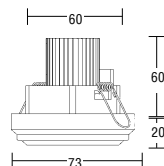

Artikel-Nr. article-no.	Lichtfarbe light colour	Preis € price €
R7100NW4	4100K ●	99,80
R7100W4	6500K ○	99,80
R7100WW4	3000K ●	99,80