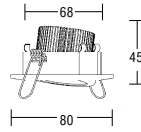

LED-ceiling lights with R3704 / LED-Deckenspots mit R3704 **R3004...**

Material: Eisen / Aluminium / Kunststoff, Farbe: nickel matt
material: iron / aluminium / plastic, colour: nickel satin