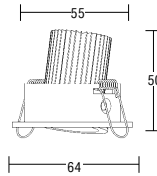

Artikel-Nr. article-no.	Lichtfarbe light colour	Preis € price €
R6700NW4	4100K ●	86,60
R6700W4	6500K ○	86,60
R6700WW4	3000K ●	86,60

LED recessed ceiling light with R3700 / LED-Deckeneinbaustrahler mit R3700 **R6800...**

Material: Aluminium / Kunststoff, Farbe: aluminium

material: aluminium / plastic, colour: aluminium