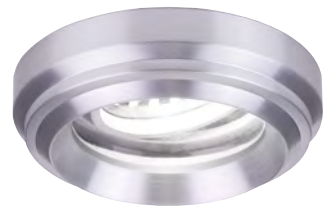

Artikel-Nr. article-no.	Lichtfarbe light colour	Preis € price €
R7100NW4	4100K ●	99,80
R7100W4	6500K ○	99,80
R7100WW4	3000K ●	99,80