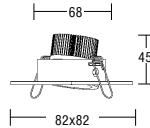

LED-ceiling lights with R3704 / LED-Deckenspots mit R3704 **R3004...**

Material: Eisen / Aluminium / Kunststoff, Farbe: nickel matt
material: iron / aluminium / plastic, colour: nickel satin

Artikel-Nr. article-no.	Linse Lens	Preis € price €
R3004NW2	● 25°	97,70
R3004NW4	● 45°	97,70
R3004NW6	● 60°	97,70
R3004W2	○ 25°	97,70
R3004W4	○ 45°	97,70

Artikel-Nr. article-no.	Linse Lens	Preis € price €
R3004W6	○ 60°	97,70
R3004WW2	● 25°	97,70
R3004WW4	● 45°	97,70
R3004WW6	● 60°	97,70

LED-ceiling lights with R3704 / LED-Deckenspots mit R3704 **R6504...**

Material: Aluminium / Kunststoff, Farbe: aluminium
material: aluminium / plastic, colour: aluminium

Artikel-Nr. article-no.	Linse Lens	Preis € price €
R6504NW2	● 25°	89,10
R6504NW4	● 45°	89,10
R6504NW6	● 60°	89,10
R6504W2	○ 25°	89,10
R6504W4	○ 45°	89,10

Artikel-Nr. article-no.	Linse Lens	Preis € price €
R6504W6	○ 60°	89,10
R6504WW2	● 25°	89,10
R6504WW4	● 45°	89,10
R6504WW6	● 60°	89,10

LLED-ceiling lights with R3704 / LED-Deckenspots mit R3704 **R6304...**

Material: Aluminium / Kunststoff, Farbe: aluminium
material: aluminium / plastic, colour: aluminium

Artikel-Nr. article-no.	Linse Lens	Preis € price €
R6304NW2	● 25°	88,10
R6304NW4	● 45°	88,10
R6304NW6	● 60°	88,10
R6304W2	○ 25°	88,10
R6304W4	○ 45°	88,10

Artikel-Nr. article-no.	Linse Lens	Preis € price €
R6304W6	○ 60°	88,10
R6304WW2	● 25°	88,10
R6304WW4	● 45°	88,10
R6304WW6	● 60°	88,10

LED-ceiling lights with R3704 / LED-Deckenspots mit R3704 **R7104...**

Material: Aluminium / Aluminiumguss / Kunststoff, Glas klar, Farbe: chrom
material: aluminium / aluminium cast / plastic / glass clear, colour: chrome