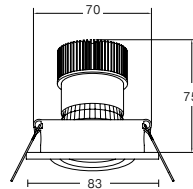

NEU
new

LED recessed ceiling light with 12902003 / LED-Deckeneinbaustrahler mit 12902003 **12113...**

Material: Aluminium

material: aluminium

Artikel-Nr. article-no.	Farbe colour	Preis € price €
12113023	chrom / chrome	88,40
12113053	gold / gold	91,20
12113073	weiß / white	87,20
12113093	edelchrom / noble chrome	94,00
12113153	nickel-matt / nickel satin	94,00