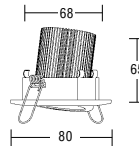

LED-ceiling lights with R3701 / LED-Deckenspots mit R3701 **R3001...**

Material: Eisen / Aluminium / Kunststoff, Farbe: nickel matt
material: iron / aluminium / plastic, colour: nickel satin