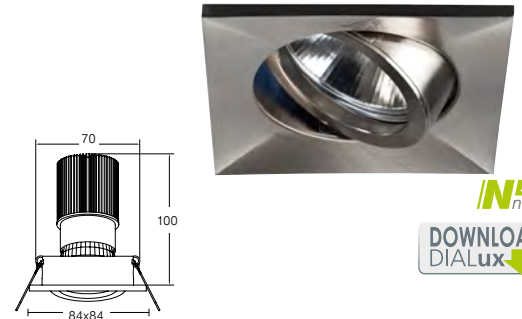

NEU
new

DOWNLOAD
DIALux

LED recessed ceiling light with 12903003 / LED-Deckeneinbaustrahler mit 12903003 **12103...**

Material: Aluminium

material: aluminium

Artikel-Nr. article-no.	Farbe colour	Preis € price €
12103023	chrom / chrome	98,40
12103053	gold / gold	101,20
12103073	weiß / white	97,20
12103093	edelchrom / noble chrome	104,00
12103153	nickel-matt / nickel satin	104,00