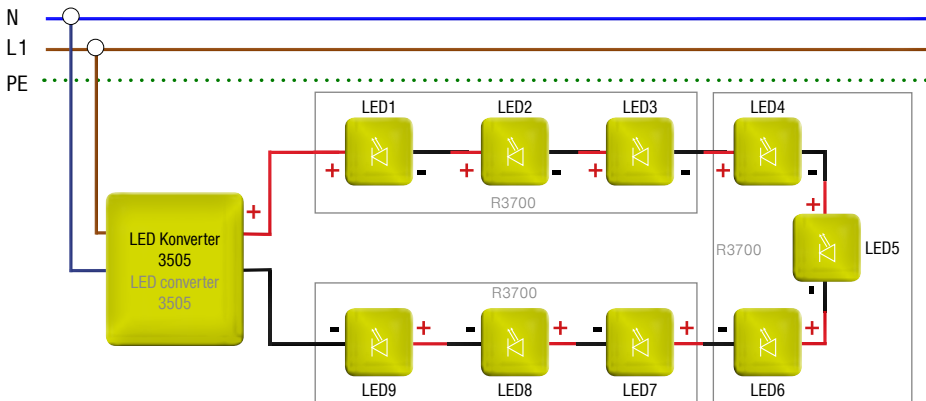

LED spots | LED-Leuchten

R3700... MR11 Hochleistungs-LED-Einsatz / MR11 high-power LED insert

Material: Aluminium / Kunststoff,
Lichtquelle: 3x Hochleistungs-LED, Leistung: ca. 3,3W,
Abstrahlwinkel: 40°
→ Konverter siehe Seite 433 - 435

Anschlussbeispiel 350mA / connexion-example 350mA

Reihenschaltung, max. Leitungslänge sekundärseitig 10 m
series connexion length of connection cable the secondary side 10m

LED recessed ceiling light with R3700 / LED-Deckeneinbaustrahler mit R3700 **R6700...**