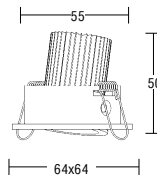

Artikel-Nr. article-no.	Lichtfarbe light colour	Preis € price €
R6800NW4	4100K ●	88,70
R6800W4	6500K ○	88,70
R6800WW4	3000K ●	88,70

LED recessed ceiling light with R3700 / LED-Deckeneinbaustrahler mit R3700 **R7100...**

Material: Aluminium / Kunststoff / Glas, Farbe: aluminium

material: aluminium / plastic / glass, colour: aluminium