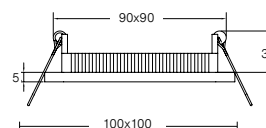

Artikel-Nr. article-no.	Lichtfarbe light colour	Preis € price €
12016073	3000K	72,00