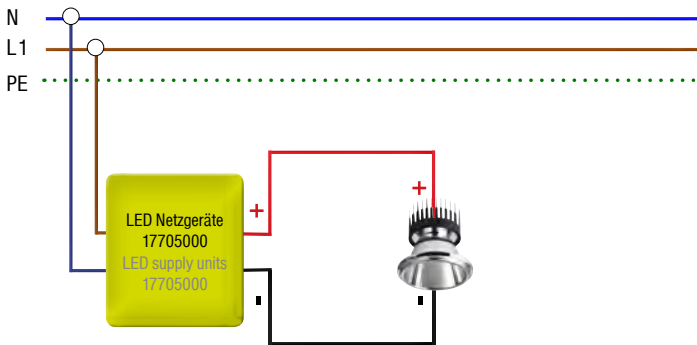

Anschlussbeispiel 700mA / connexion-example 700mA

Reihenschaltung, max. Leitungslänge sekundärseitig 10 m
series connexion length of connection cable the secondary side 10m