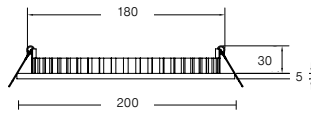

Artikel-Nr. article-no.	Lichtfarbe light colour	Preis € price €
12017073	3000K	119,00