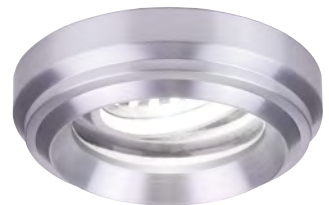

LED recessed ceiling light with R3711 / LED-Deckeneinbaustrahler mit R3711 **R6711...**

Material: Aluminium / Kunststoff, Farbe: aluminium

material: aluminium / plastic, colour: aluminium

Artikel-Nr. article-no.	Lichtfarbe light colour	Preis € price €
R6711NW4	4100K ●	92,90
R6711W4	6500K ○	92,90
R6711WW4	3000K ●	92,90

LED recessed ceiling light with R3711 / LED-Deckeneinbaustrahler mit R3711 **R6811...**

Material: Aluminium / Kunststoff, Farbe: aluminium

material: aluminium / plastic, colour: aluminium

Artikel-Nr. article-no.	Lichtfarbe light colour	Preis € price €
R6811NW4	4100K ●	95,00
R6811W4	6500K ○	95,00
R6811WW4	3000K ●	95,00

LED recessed ceiling light with R3711 / LED-Deckeneinbaustrahler mit R3711 **R7111...**

Material: Aluminium / Kunststoff / Glas, Farbe: aluminium

material: aluminium / plastic / glass, colour: aluminium

Artikel-Nr. article-no.	Lichtfarbe light colour	Preis € price €
R7111NW4	4100K ●	109,00
R7111W4	6500K ○	109,00
R7111WW4	3000K ●	109,00

*bei Einbau in geschlossenen Decken.
*if mounted in closed ceilings.