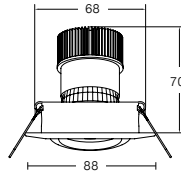

LED recessed ceiling light with 12902003 / LED-Deckeneinbaustrahler mit 12902003 **12114...**

Material: Guss / Aluminium

material: cast / aluminium

Artikel-Nr. article-no.	Farbe colour	Preis € price €
12114023	chrom / chrome	84,60
12114053	gold / gold	86,70
12114073	weiß / white	82,50
12114153	nickel-matt / nickel satin	88,80

NEU
new

LED recessed ceiling light with 12902003 / LED-Deckeneinbaustrahler mit 12902003 **12112...**

Material: Aluminium

material: aluminium

Artikel-Nr. article-no.	Farbe colour	Preis € price €
12112023	chrom / chrome	88,40
12112053	gold / gold	91,20
12112073	weiß / white	87,20
12112093	edelchrom / noble chrome	94,00
12112153	nickel-matt / nickel satin	94,00