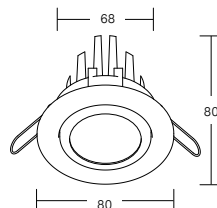

LED-RGB recessed ceiling light with 3522RGB / LED-RGB-Deckeneinbaustrahler mit 3522RGB **3523RGB**

Material: Eisen / Aluminium / Kunststoff, Farbe: nickel matt,
Lichtquelle: 3x RGB-LED fullcolour, Leistung: ca. 13,8W,
inkl. optischer Linse 45°, inkl. 1.000mm Anschlussleitung, Montage
in Hohldecken mit Federbefestigung, Planungshinweis für Systemkomponenten: Ansteuerung: positiv
(gemeinsame Kathode)

→ Ansteuerungszubehör siehe Seiten 452 - 457

material: iron / aluminium / plastic, colour: nickel satin,
light source: 3x RGB-LED fullcolour, power: approx. 13,8W,
incl. optical lens 45°, incl. 1.000mm connexion cable, Installation into
suspended ceilings by spring fixation,

Technical advice for system-components: control: positive (common
cathode)

→ control accessories see pages 452 - 457

Artikel-Nr. article-no.	Lichtfarbe light colour	Preis € price €
3523RGB		152,00

clip

DOWNLOAD
DIALux

LED-RGB recessed ceiling light with 3522RGB / LED-RGB-Deckeneinbaustrahler mit 3522RGB **3524RGB**

Material: Guss / Aluminium / Glas / Kunststoff, Farbe: chrom,
Lichtquelle: 3x RGB-LED fullcolour, Leistung: ca. 13,8W,
inkl. optischer Linse 45°, inkl. 1.000mm Anschlussleitung, Montage
in Hohldecken mit Federbefestigung, Planungshinweis für Systemkomponenten: Ansteuerung: positiv (gemeinsame Kathode)
→ Ansteuerungszubehör siehe Seiten 452 - 457

material: cast / aluminium / glass / plastic, colour: chrome,
light source: 3x RGB-LED fullcolour, power: approx. 13,8W,
incl. optical lens 45°, incl. 1.000mm connexion cable, Installation into
suspended ceilings by spring fixation, Technical advice for system-
components: control: positive (common cathode)

→ control accessories see pages 452 - 457