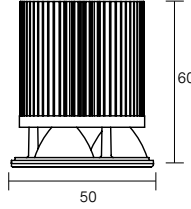

Artikel-Nr. article-no.	Lichtfarbe light colour	Lichtstrom flux	Farbwiedergabe colour-rendering-index	Linse lense	Preis € price €
R3701NW2	4100K ●	435lm	CRI >80	25°	78,80
R3701NW4	4100K ●	423lm	CRI >80	45°	78,80
R3701NW6	4100K ●	416lm	CRI >80	60°	78,80
R3701W2	6500K ○	442lm	CRI >75	25°	78,80
R3701W4	6500K ○	439lm	CRI >75	45°	78,80
R3701W6	6500K ○	435lm	CRI >75	60°	78,80
R3701WW2	3000K ●	281lm	CRI >90	25°	78,80
R3701WW4	3000K ●	274lm	CRI >90	45°	78,80
R3701WW6	3000K ●	269lm	CRI >90	60°	78,80