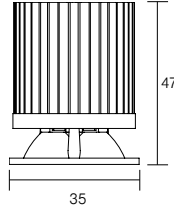

R3700... MR11 Hochleistungs-LED-Einsatz / MR11 high-power LED insert

Material: Aluminium / Kunststoff,
Lichtquelle: 3x Hochleistungs-LED, Leistung: ca. 3,3W,
Abstrahlwinkel: 40°
→ Konverter siehe Seite 433 - 435

material: aluminium / plastic,
light source: 3x high-power LED, power: approx. 3,3W,
beam angle: 40°
→ driver see page 433 - 435