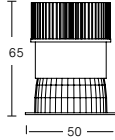

Material: Aluminium Lichtquelle: 1x Hochleistungs-LED, warmweiß, 3000K, Leistung: ca. 4,2W, Abstrahlwinkel: 40°
→ Konverter siehe Seite 433 - 435

Material: Aluminium / Cast, light source: 1x High-Power-LED, warm white, 3000K, power: about 4,2W, beam angle: 40°
→ driver see page 433 - 435