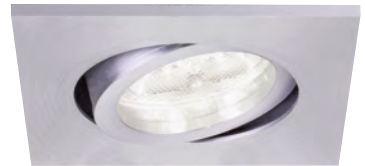

LED recessed ceiling light with R3711 / LED-Deckeneinbaustrahler mit R3711 **R6711...**

Material: Aluminium / Kunststoff, Farbe: aluminium

material: aluminium / plastic, colour: aluminium

Artikel-Nr. article-no.	Lichtfarbe light colour	Preis € price €
R6711NW4	4100K ●	92,90
R6711W4	6500K ○	92,90
R6711WW4	3000K ●	92,90

LED recessed ceiling light with R3711 / LED-Deckeneinbaustrahler mit R3711 **R6811...**

Material: Aluminium / Kunststoff, Farbe: aluminium

material: aluminium / plastic, colour: aluminium

Artikel-Nr. article-no.	Lichtfarbe light colour	Preis € price €
R6811NW4	4100K ●	95,00
R6811W4	6500K ○	95,00
R6811WW4	3000K ●	95,00

LED recessed ceiling light with R3711 / LED-Deckeneinbaustrahler mit R3711 **R7111...**

Material: Aluminium / Kunststoff / Glas, Farbe: aluminium

material: aluminium / plastic / glass, colour: aluminium

Artikel-Nr. article-no.	Lichtfarbe light colour	Preis € price €
R7111NW4	4100K ●	109,00
R7111W4	6500K ○	109,00
R7111WW4	3000K ●	109,00

*bei Einbau in geschlossenen Decken.
*if mounted in closed ceilings.