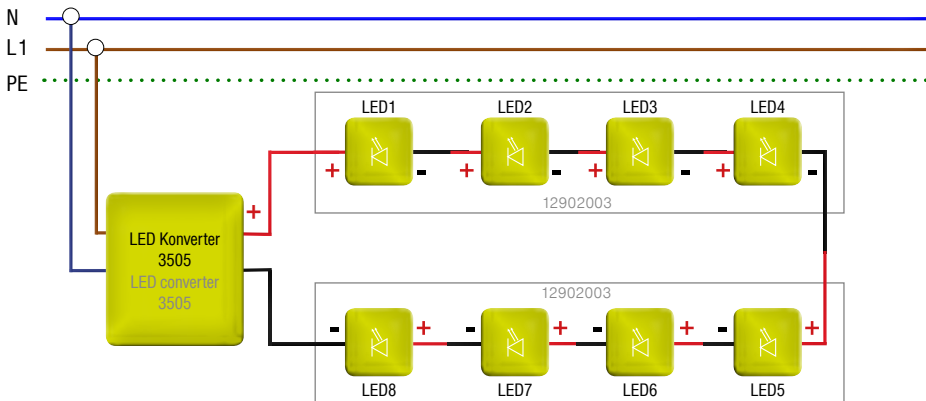

Anschlussbeispiel 350mA / connexion-example 350mA

Reihenschaltung, max. Leitungslänge sekundärseitig 10m
series connexion, max. length of connection cable, on the secondary side 10m