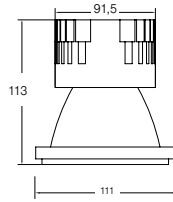

Material: Aluminium, Lichtquelle: 1x Hochleistungs-LED, warmweiß, 3000K, Leistung: max. 31W, Abstrahlwinkel: 40°
→ Konverter siehe Seiten 439 - 441

Material: Aluminium, light source: 1x High-Power LED, warm white, 3000K, power: max. 31W, beam angle: 40°
→ driver see page 439 - 441

Artikel-Nr. article-no.	Lichtfarbe light colour	Lichtstrom flux	Farbwiedergabe colour-rendering-index	Preis € price €
12911003	3000K	1780lm	CRI >80	189,00