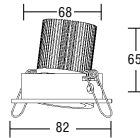

LED-ceiling lights with R3701 / LED-Deckenspots mit R3701 **R3001...**

Material: Eisen / Aluminium / Kunststoff, Farbe: nickel matt
material: iron / aluminium / plastic, colour: nickel satin

Artikel-Nr. article-no.	Linse Lens	Preis € price €	Artikel-Nr. article-no.	Linse Lens	Preis € price €
R3001NW2	● 25°	103,00	R3001W6	○ 60°	103,00
R3001NW4	● 45°	103,00	R3001WW2	● 25°	103,00
R3001NW6	● 60°	103,00	R3001WW4	● 45°	103,00
R3001W2	○ 25°	103,00	R3001WW6	● 60°	103,00
R3001W4	○ 45°	103,00			

LED-ceiling lights with R3701 / LED-Deckenspots mit R3701 **R6501...**

Material: Aluminium / Kunststoff, Farbe: aluminium
material: aluminium / plastic, colour: aluminium

Artikel-Nr. article-no.	Linse Lens	Preis € price €	Artikel-Nr. article-no.	Linse Lens	Preis € price €
R6501NW2	● 25°	94,50	R6501W6	○ 60°	94,50
R6501NW4	● 45°	94,50	R6501WW2	● 25°	94,50
R6501NW6	● 60°	94,50	R6501WW4	● 45°	94,50
R6501W2	○ 25°	94,50	R6501WW6	● 60°	94,50
R6501W4	○ 45°	94,50			

LED-ceiling lights with R3701 / LED-Deckenspots mit R3701 **R6301...**

Material: Aluminium / Kunststoff, Farbe: aluminium
material: aluminium / plastic, colour: aluminium

Artikel-Nr. article-no.	Linse Lens	Preis € price €	Artikel-Nr. article-no.	Linse Lens	Preis € price €
R6301NW2	● 25°	93,50	R6301W6	○ 60°	93,50
R6301NW4	● 45°	93,50	R6301WW2	● 25°	93,50
R6301NW6	● 60°	93,50	R6301WW4	● 45°	93,50
R6301W2	○ 25°	93,50	R6301WW6	● 60°	93,50
R6301W4	○ 45°	93,50			

LED-ceiling lights with R3701 / LED-Deckenspots mit R3701 **R7101...**

Material: Aluminium / Aluminiumguss / Kunststoff, Glas klar, Farbe: chrom
material: aluminium / aluminium cast / plastic / glass clear, colour: chrome