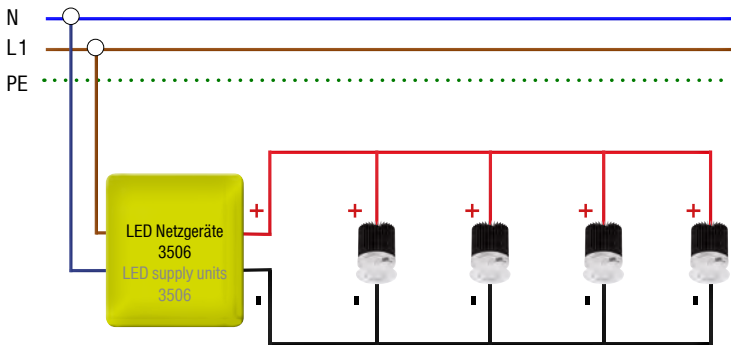

Anschlussbeispiel 12V/DC / connexion-example 12V/DC

Parallelschaltung
paralel connexion